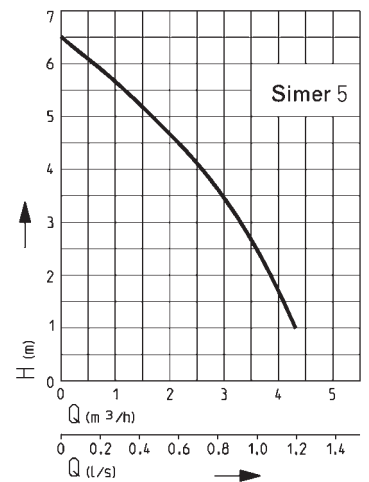

2 • CARACTÉRISTIQUES TECHNIQUES (suite)

Utilisation

- Plage d'utilisation : de 0,6 à 4,3 m³/h avec hauteur manométrique jusqu'à 6 mètres de C.E.
- Idéale pour l'assèchement des surfaces planes tels que toits plats et terrasses, caves inondées, pompage de l'eau lors des travaux de carottage et de découpe du béton, bassin.
- Marche à sec possible (maximum 20 minutes).
- Équipée d'un câble de 10 mètres et d'un raccord multidiamètre (13/19/25 mm)
- Diamètre de raccordement 1" 1/4 femelle/
- Température du liquide pompé : 0°C à +40°C
- Corps de pompe en aluminium thermolaqué
- Turbine en zinc moulé sous pression
- Garniture mécanique avec chambre à l'huile.
- Granulométrie de 2 mm.
- Indice de de protection : IP 68

Type	Code	Caractéristiques électriques			Caractéristiques hydrauliques (v = 2800 tr/min)							
		Alimentation 50 Hz	P NOM kW	I_n A	Poids kg	Q m³/h	0,6	1,7	2,6	3,3	3,8	4,3
SIMER 5	132600	1 x 230 V~	0,19	0,8	5,2	6	5	4	3	2	1	

TYPE	Code	Caractéristiques
Automatisme pour SIMER 5	131230	A monter sur la pompe Permet un fonctionnement automatique à partir de 7mm d'eau