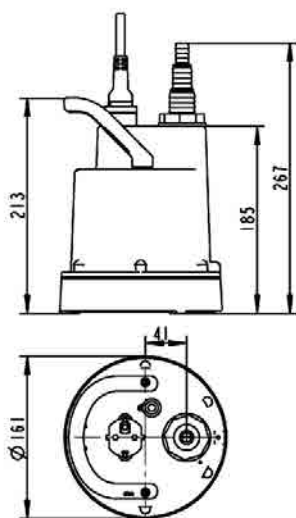

3 • DIMENSIONS

JETLY

28, rue de Provence - CS 60490 - Z.A.C. de Chesnes La Noirée
38297 SAINT-QUENTIN-FALLAVIER CEDEX
Tél. 04 74 94 18 24 - Télécopie 04 74 95 62 07
Internet <http://www.jetly.fr> - E.mail info@jetly.fr

DISTRIBUÉ PAR