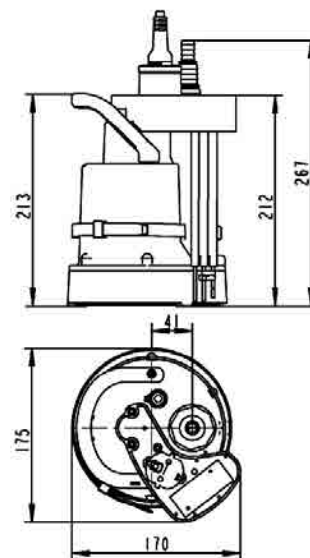

3 • DIMENSIONS

JETLY

28, rue de Provence - CS 60490 - Z.A.C. de Chesnes La Noirée
38297 SAINT-QUENTIN-FALLAVIER CEDEX
Tél. 04 74 94 18 24 - Télécopie 04 74 95 62 07
Internet <http://www.jetly.fr> - E.mail info@jetly.fr

DISTRIBUÉ PAR